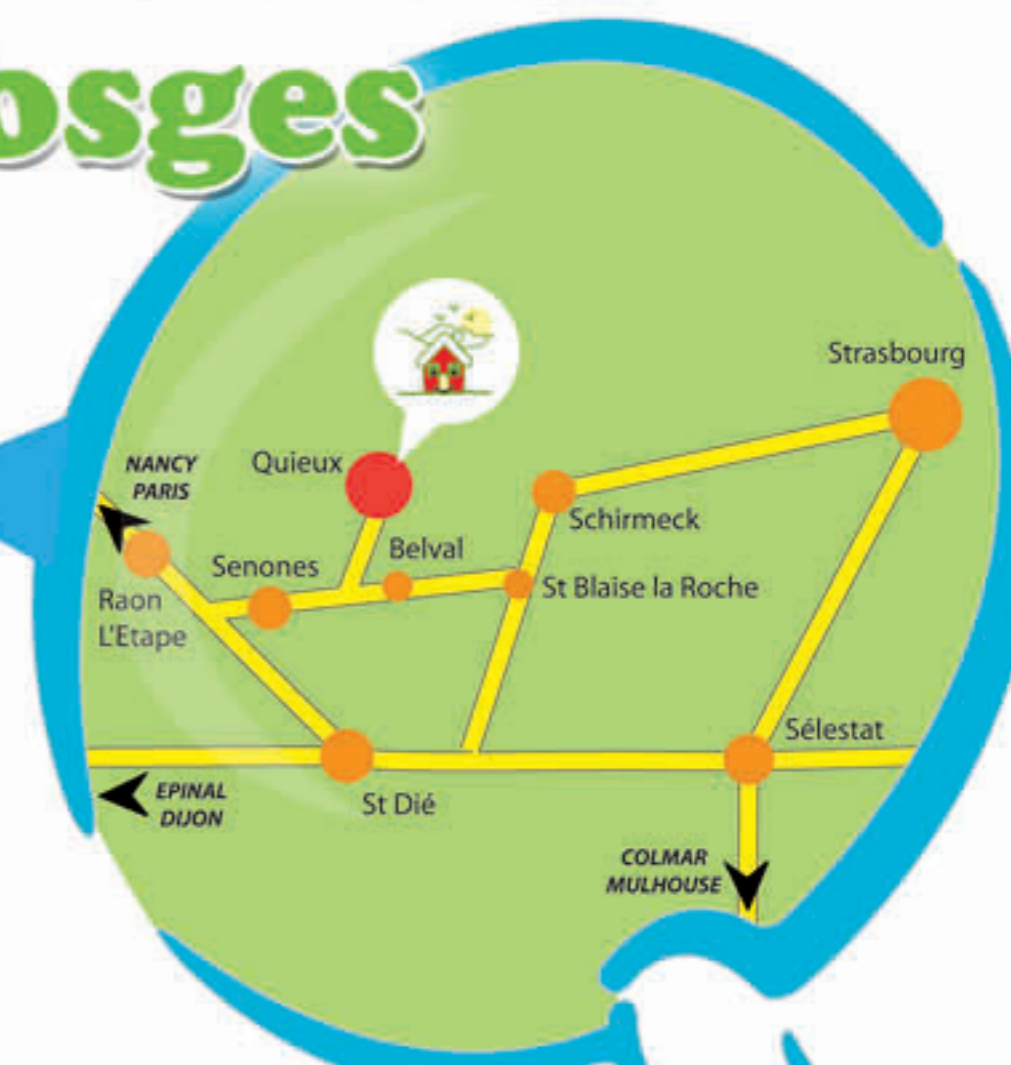

Au Coeur des Vosges

Contactez-nous !

centre.belair@free.fr - www.centre-belair.fr
Tél. 03 29 41 02 08 - Fax 03 29 41 03 22

16 le Haut de Quieux
88210 LE SAULCY / SENONES